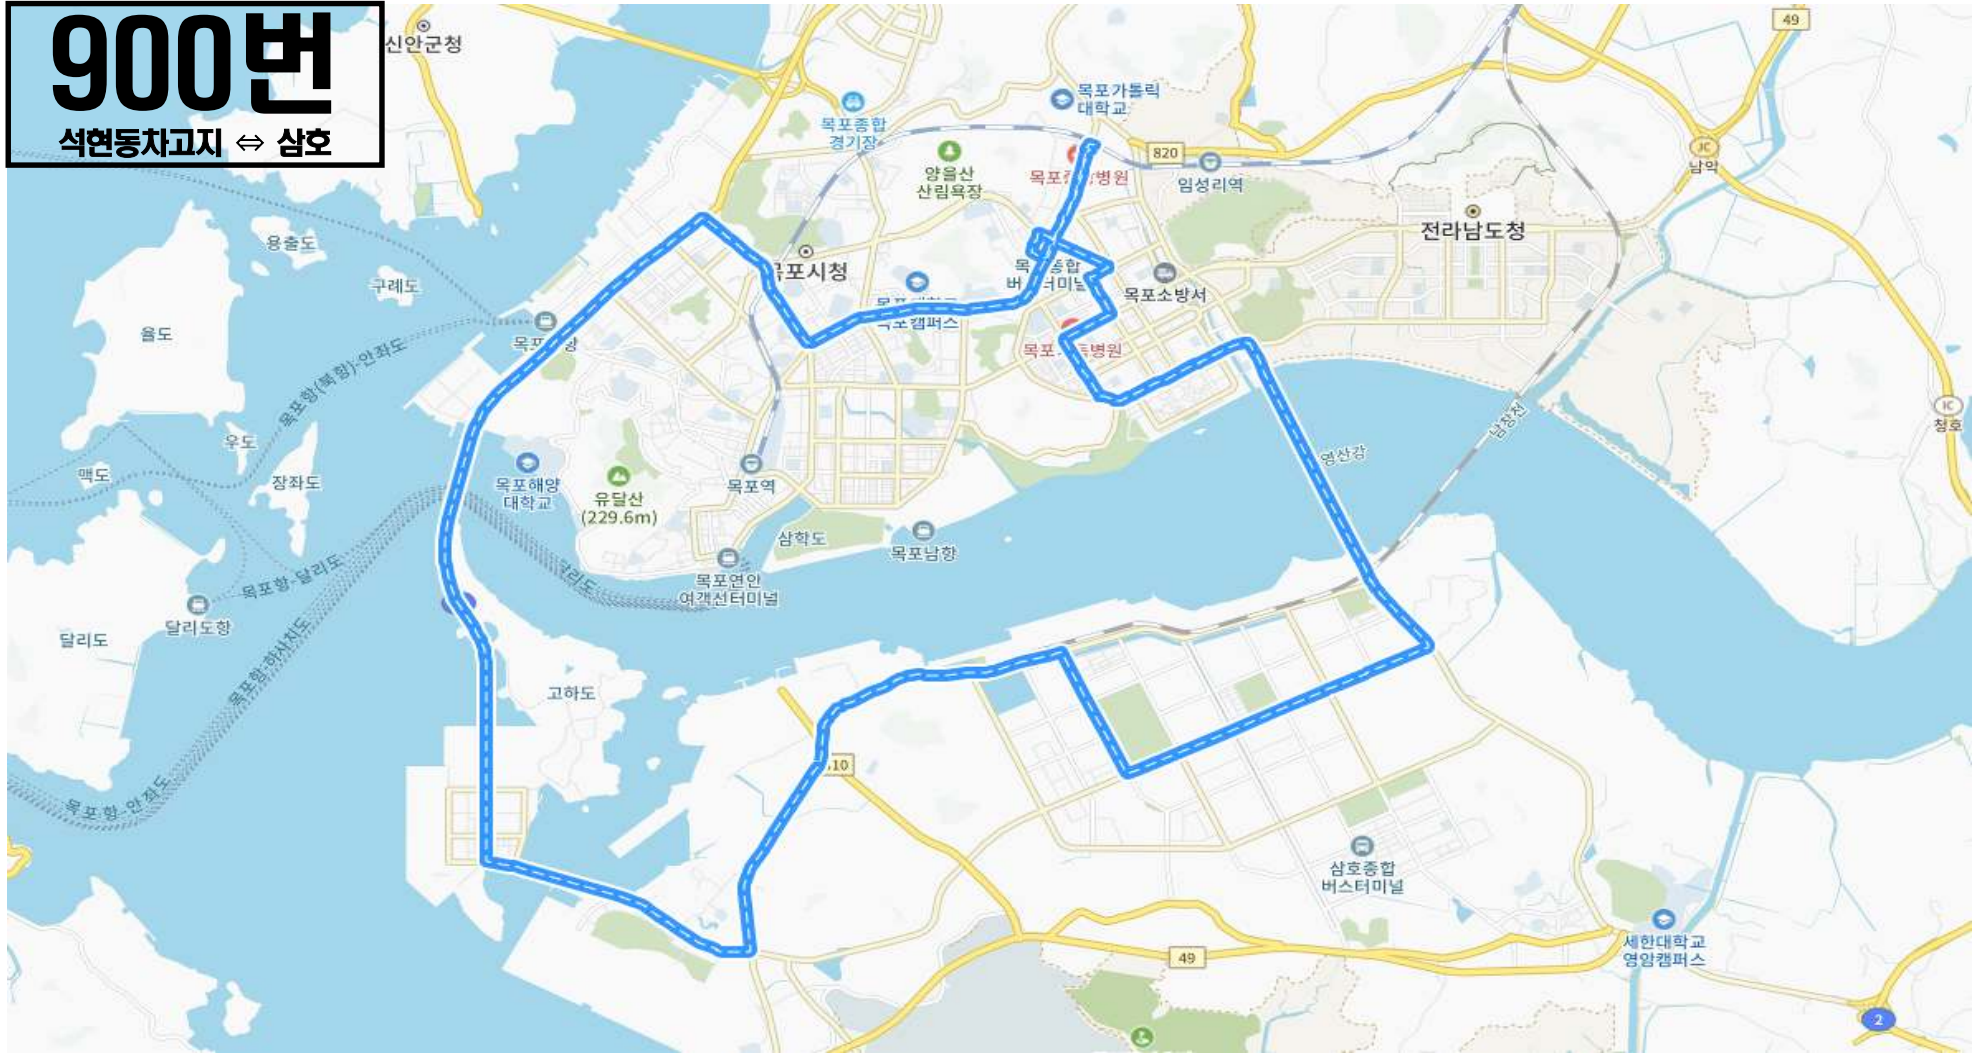

900번

석현동차고지 ⇄ 삼호

주요 경유지

석현동차고지 → 중앙병원 → 우진아트빌 → 호반리젠시빌 → 버스터미널 → 한국병원 → 목포과학대학교 → 청해사 → 문화방송 → 홈플러스 → 목상고등학교 → 연동파출소 → 동부시장 → 목포고등학교 → 동초등학교 → 연산동근화아파트 → 연산주공아파트 → 연산주공5차아파트 → 산정농공단지 → 종합사회복지관 → 신안비치1차아파트 → 신안비치3차아파트 → 북향회어시장 → 목포신항만 → 목포신외항 → 현대삼호아파트3차 → 삼호서초등학교 → 한마음회관 → 현대삼호아파트2차 → 현대삼호중공업입구 → 모밀항 → 용당부두입구 → 용당부두 → 대불역 → KC → 푸른중공업 → 보워터코리아 → 한국산업단지공단 → 미포조선 후문 → 미포조선 → 농업박물관 → 영산호휴게소 → 해양수산청 → 옥암동우체국 → 롯데마트 → 갯바위터널 → 목포교육지원청 → 목포고용노동부 → 우성아파트 → 동신대학교한방병원 → 하당우체국 → 하당농협 → 제일성결교회 → 이마트 → 버스터미널 후문 → 호반리젠시빌 → 대성사랑으로 → 석현동차고지

출발 시간

06:00 08:10 10:10 12:10 14:10 16:10 18:10 20:10 22:00