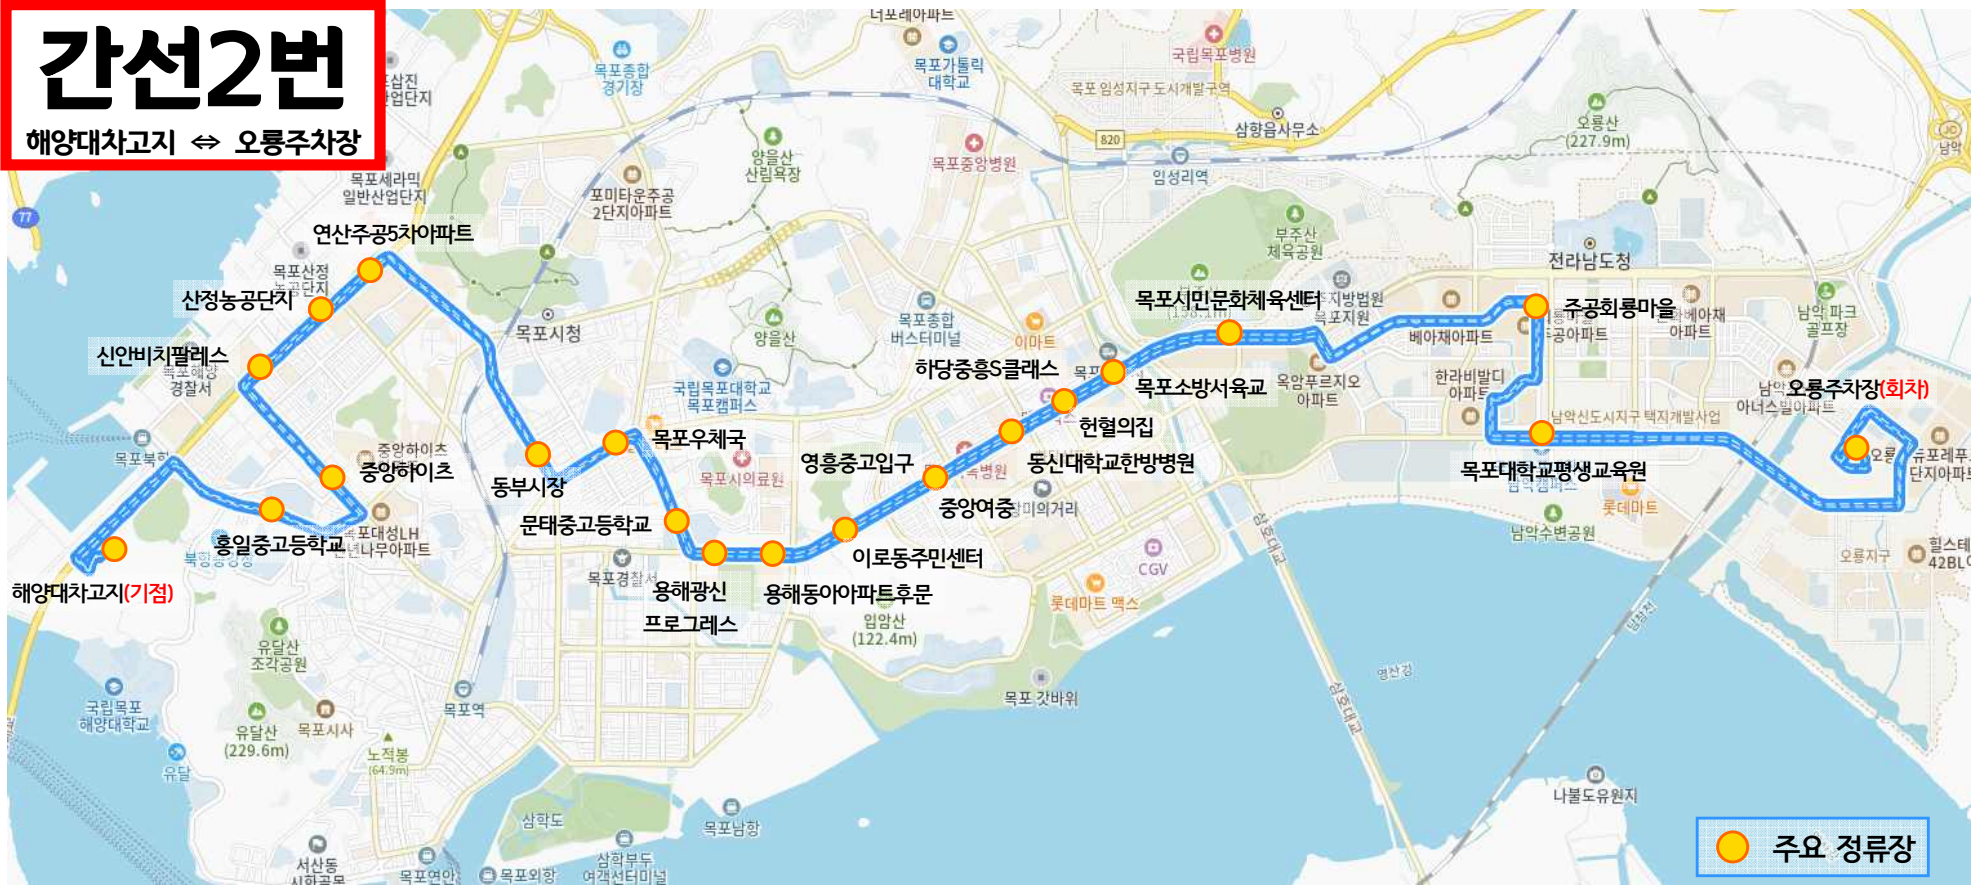

간선2번

해양대차고지 ↔ 오룡주차장

● 주요 정류장

주요 경유지

해양대차고지(기점) → 목포대교입구 → 어민동산입구 → 서부초등학교 → 홍일중고등학교 → 삼일로 → 대성천주교 → 중앙하이츠입구 → 보건소사거리 → 농협북향지점 → 신안비치팔레스 → 종합사회복지관 → 산정농공단지 → 연산주공5차아파트 → 연산주공APT → 연산근화아파트 → 목포동초등학교 → 목포고등학교 → 유달중학교 → 연동파출소 → 목포우체국 → 유달제일교회 → 시립도서관 → 문태중고등학교 → 용해광신프로그레스 → 용해동아아파트후문 → 이로동주민센터 → 신세계병원 → 중앙여중 → 동신대학교한방병원 → 헌혈의집 → 목포소방서육교 → 시민문화체육센터 → 옥암푸르지오 → 옥암중학교 → 옥암골드디움3차 → 아이파크·전남개발공사 → 주공회룡마을 → 남악상록아파트 → 애향중학교 → 목포대평생교육원 → 전남도립도서관 → 남악중앙시장 → 펠리시티5차 → 근화베아채후문 → 오룡푸르지오2차 → 오룡행복중학정문 → 오룡행복중학교 → 오룡주차장(회차) → 오룡주차장 → 오룡행복중학교 → 오룡행복중정문 → 오룡푸르지오2차 → 근화베아채후문 → 펠리시티5차 → 남악중앙시장 → 전남도립도서관 → 목포대평생교육원 → 애향중학교 → 옥암모아엘가 → 주공회룡마을 → 아이파크·전남개발공사 → 근화옥암베아채 → 옥암중학교 → 옥암푸르지오 → 시민문화체육센터 → 목포소방서육교 → 하당중흥S클래스 → 동신대학교한방병원 → 영흥중고입구 → 이로동주민센터 → 용해동아아파트후문건너 → 문태중고등학교 → 시립도서관 → 유달제일교회 → 목상고등학교 → 동부시장남문 → 동부시장 → 목포고등학교 → 동초등학교 → 연산동근화아파트 → 연산주공아파트 → 연산주공5차아파트 → 산정농공단지 → 종합사회복지관 → 농협북향지점 → 국제볼링장 → 보건소 → 보건소사거리 → 중앙하이츠입구 → 삼일로 → 죽교동주민센터 → 홍일중고등학교 → 서부초등학교 → 어민동산입구 → 해양대차고지(종점)