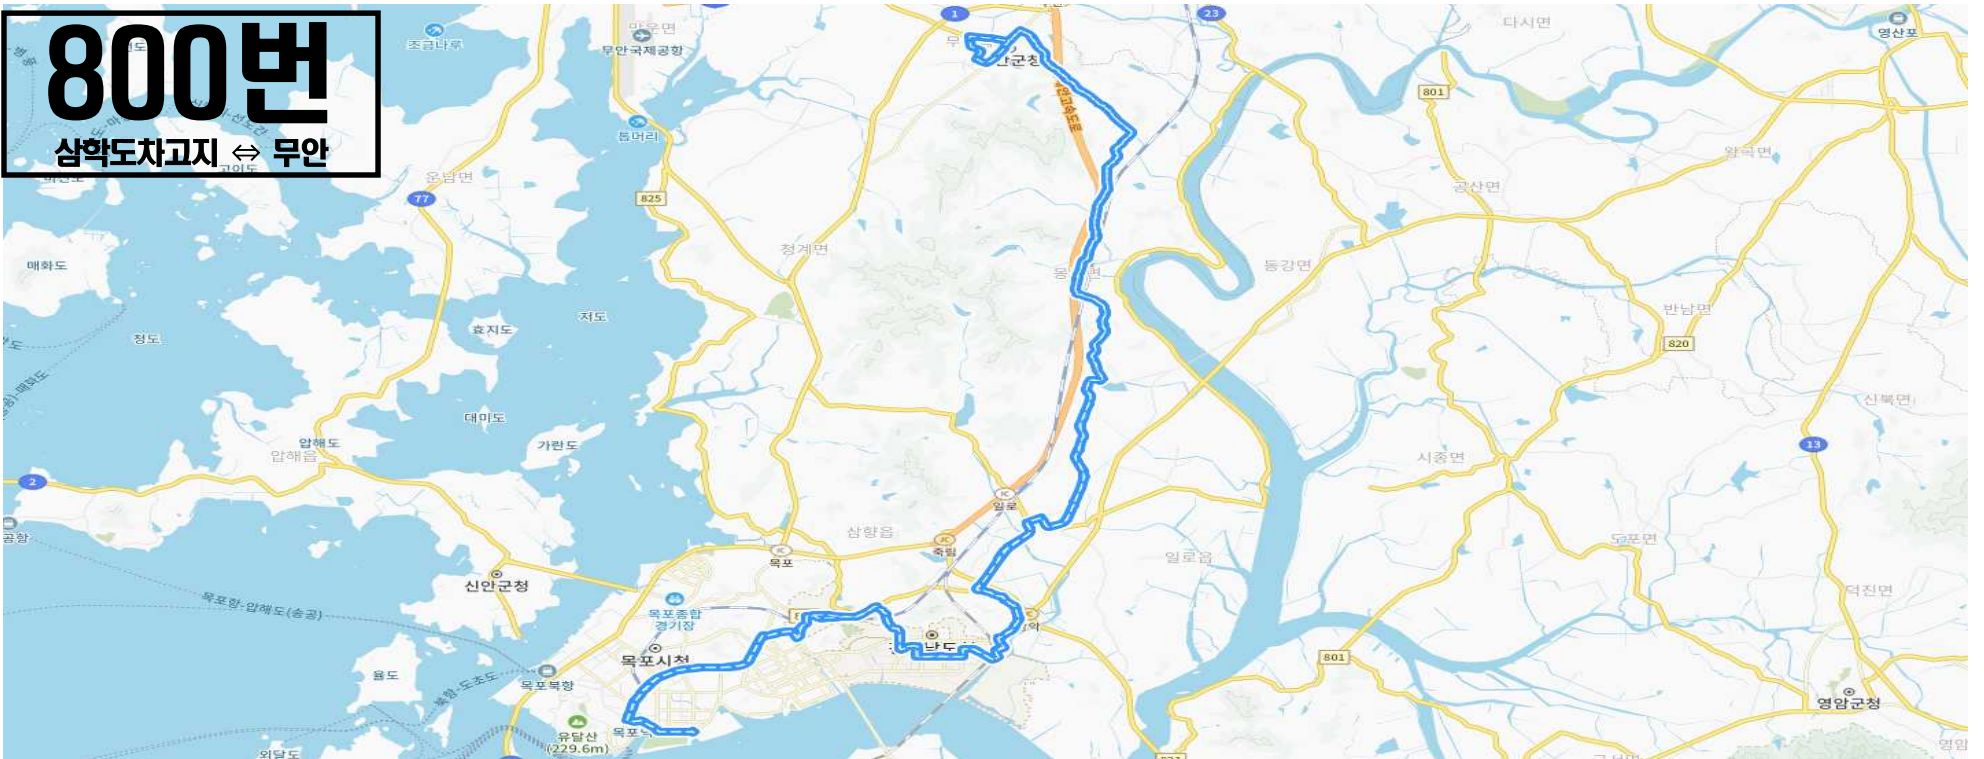

# 800번

삼학도차고지 ⇄ 무안

**경로지**

삼학도차고지→삼학파출소→4차입구→삼학도입구→동명동사거리→목포남초등학교→KT목포빌딩→1호광장→호남119안전센터→산정초등학교입구→2호광장→연동파출소→목포우체국→홈플러스→목포시의료원→청해사→목포과학대학교→한국병원→버스터미널→호반리젠시빌→청호시장→하당보건소→자동차매매단지앞→하나로마트→태원골프연습장→임성리역→삼향우체국→삼향읍사무소→종월촌→상용→상용마을→구옥남초등학교→무안시니어클럽→아이파크·전남개발공사→주공회룡마을→남악복합주민센터→남악고→남악부영→남악성당→남악제일풍경채①→남악제일풍경채②→후문→삼향안동마을→삼향안동→용포1구후정→용포1구후정→용포2리용계→삼향계두→삼향월계→일로휴리브→연소동입구→일로읍사무소→일로하나로마트→일로월암리→월성-평정→일로인동→일로용산리→일로산정1리→일로산정리→등림→원광암→청운동→상신기리→일로농공단지앞→파군교→회룡정→청룡1리(오갈재)→몽탄정수장→몽강→약곡→귀학→몽탄전화국→몽탄역→몽탄농협→유곡→호국사→신학동→인평→차뫼→용뫼→도덕사→성암→무안병원→용산→무안군청→무안터미널→무안장터→불부공원→승달문예회관→무안전통시장→성문안→용산마을→무안병원→성암→도덕사→사창→용뫼→차뫼→인평→신학동→호국사→유곡→몽탄농협→몽탄역→몽탄전화국→귀학리→약곡→몽강→몽탄정수장→청용→회룡정→파군교→농공단지→진사동→원광암→등림→일로산정리→일로산정1리→일로용산리→일로인동→월성-평정→일로월암리→일로하나로마트→일로읍사무소→연소동입구→일로휴리브→삼향월계→삼향계두→삼향용계→삼향용포2리→삼향후정→삼향안동→삼향안동마을→남악제일풍경채②→후문→남악골드디움②→남악성당→남악부영→남악고→남악복합주민센터→주공회룡마을→아이파크·전남개발공사→주공오룡마을→남악출장소→구옥남초교앞(건너)→상용마을→과동→삼향농협→삼향읍사무소→임성역→태원골프연습장→하나로마트→근대연립맨션→하당보건소→청호시장→호반리젠시빌→버스터미널→한국병원→목포과학대학교→청해사→구문화방송→홈플러스→목상고등학교→동부시장남문→2호광장→산정초등학교입구→호남동119안전센터→목포YWCA→목포역→성모닥터스빌딩→동명동사거리(물양장)→4차입구→삼학파출소→삼학도차고지

**출발 시간** 05:50 07:30 09:00 10:30 12:00 13:30 15:00 16:30 18:00 19:30 21:30 (21:30부터는 무안장터까지 운행)  
 ※ 무안 출발 06:30